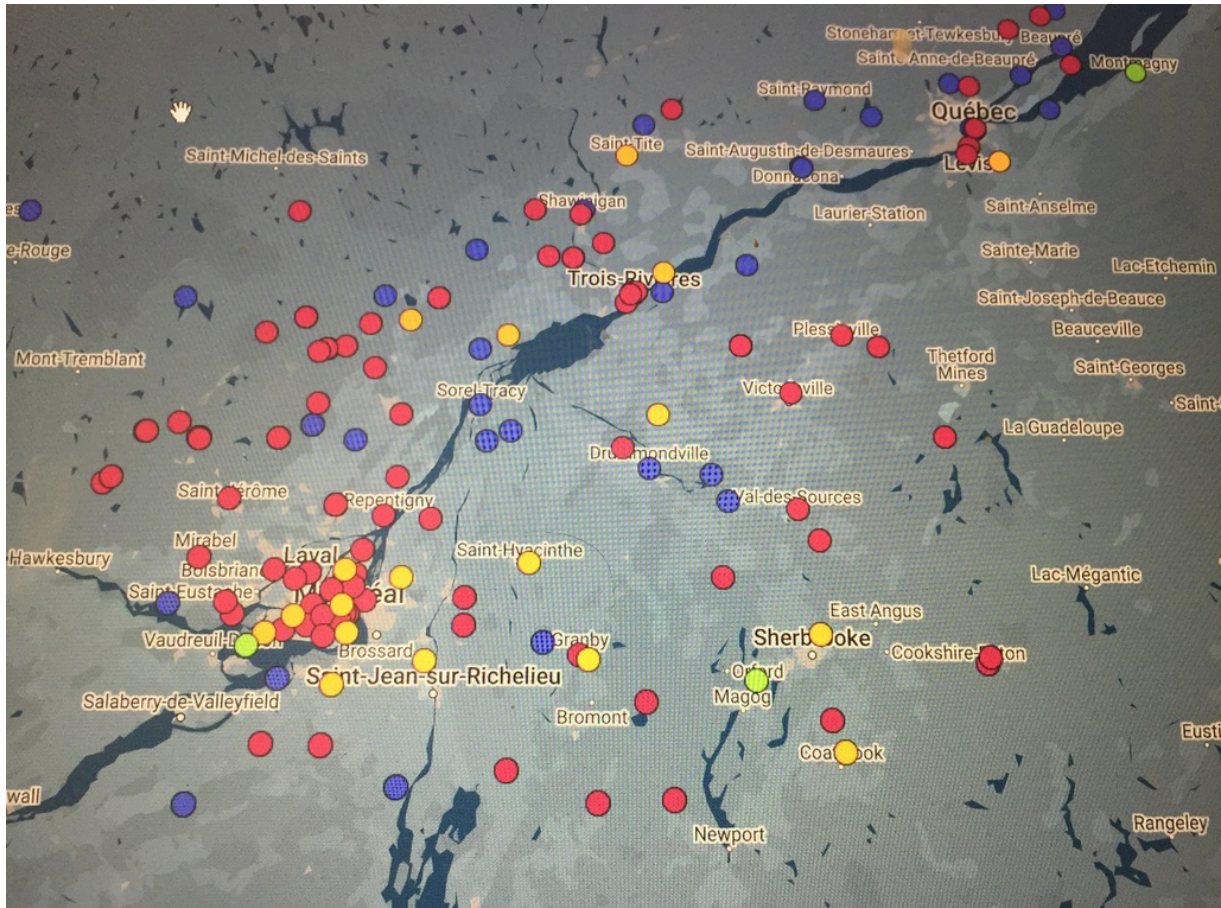

INFORMATIONS & STATISTIQUES AU QUEBEC ZONES CONTAMINÉES PAR LA MERULE & CHAMPIGNONS LIGNIVORES

**Le Gel ignifuge – Fongicide – Biocide – sans odeur résiduelle - Unique en Amérique du Nord (Canada / Usa) !
A l'attention des scieries, des constructeurs de bâtiments, des entreprises de construction et de rénovation des bâtiments,
des charpentiers, des architectes, des assureurs, des banques, des élus (es) Québécois...**

Carte géographique des contaminations de champignons lignivores (Mérules et divers) constatés par l'Association « La Mérule Pleureuse au Québec ». Plusieurs milliers d'habitation sont où ont été touchées...

Un nombre important de ces maisons infestées ont été détruites par obligation pour réduire les risques de contaminations, alors qu'avec le nouveau procédé de Gel pénétrant Franco-Canadien, le traitement des bois par pulvérisation et l'élimination des causes de l'humidité par une entreprise agréée pourra enrayer l'épidémie et éviter ainsi la destruction des bâtiments contaminés. En prévoyant de traiter préventivement les bois avant ou pendant la construction, ces risques ne seront plus d'actualité.

La Garantie Charpentière Assistance couvre pendant dix ans l'efficacité du traitement, par une ré-application rendue nécessaire. Assistance et contrôle semestriel par l'entreprise traitante et en dernier ressort par La Garantie Charpentière Assistance...

Liens Mérule (champignons lignivores)

- Radio Canada mettant en cause les condos de ChateauBriand : <https://ici.radio-canada.ca/nouvelle/1972574/boisbriand-proprietaires-condos-abandonner-maison>
- EcoHabitation (Les subventions) <https://www.ecohabitation.com/guides/1080/propagation-de-la-merule-pleureuse-informez-vous/>
- Les sinistrés de la Mérule : <https://www.facebook.com/groups/1966139720341214/>
- EcoHabitation (Les subventions) : <https://www.ecohabitation.com/guides/1080/pro-pagation-de-la-merule-pleureuse-informez-vous/>
- ACQC La mérule (Association des consommateurs pour la santé de la construction Québécoise) : <https://acqc.ca/fr/la-merule-pleureuse>
- La Mérule Pleureuse (Association sans but lucratif) <https://www.merulepleureusequebec.ca>
- Lien fournis charpentières : <https://www.journaldemontreal.com/2016/06/20/11-choses-a-savoir-sur-les-fourmis-charpentieres>

**Une innovation Franco-Canadienne qui va changer la vie des propriétaires de maisons !
Avant projet : Gel pénétrant fongique non encore disponible au Canada**

Laboratoire Klystal.ca.

<https://laboratoire-klystal.ca/_prestations/recherche-developpement-sauvegarde-des-batiments-quebecois.html>
contact@laboratoire-klystal.com – Télécopieur : 0033 475274901 – alain.belloy@gmail.com

Ne plus recevoir de télécopie en le retournant au 0033 475274901 Votre numéro de télécopie à retourner : .....